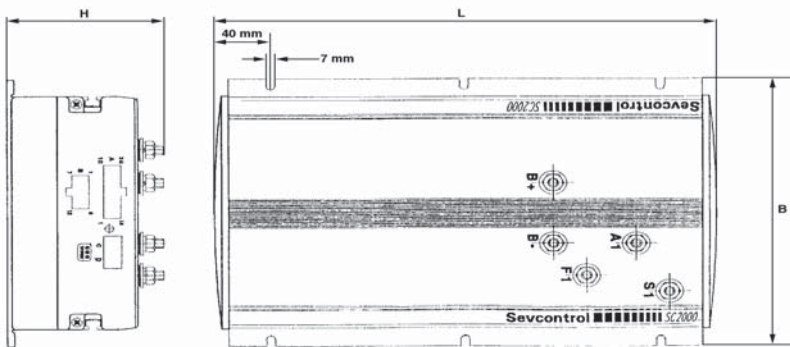

SEVCON

Ombyggnadssats SEVCON

1 SC2000

SC 2000

Modell		L-mått (mm)	Strömgränser (A)		Kompl. panel Höjdmått (mm)
			1 min	Kont.	
2126	24 V, 2x650 A	424	650	225	205
2145	48 V, 2x500 A	360	500	170	205
2146	48 V, 2x650 A	424	650	225	205
2185	80 V, 2x500 A	488	500	170	205
2186	80 V, 1x650 A	552	650	225	205
2296	96 V, 1x650 A	360	650	225	205
2396	96 V, 1x650 A	360	650	225	205
2445	48 V, 2x500 A	424	500	170	205
2446	48 V, 2x650 A	488	650	225	205
2485	80 V, 2x500 A	522	500	170	205
2545	48 V, 2x500 A	360	500	170	205
2546	48 V, 2x650 A	424	650	225	205
2585	80 V, 2x500 A	488	500	170	205
2586	80 V, 1x650 A	552	650	225	205
2696	96 V, 1x650 A	424	650	225	205